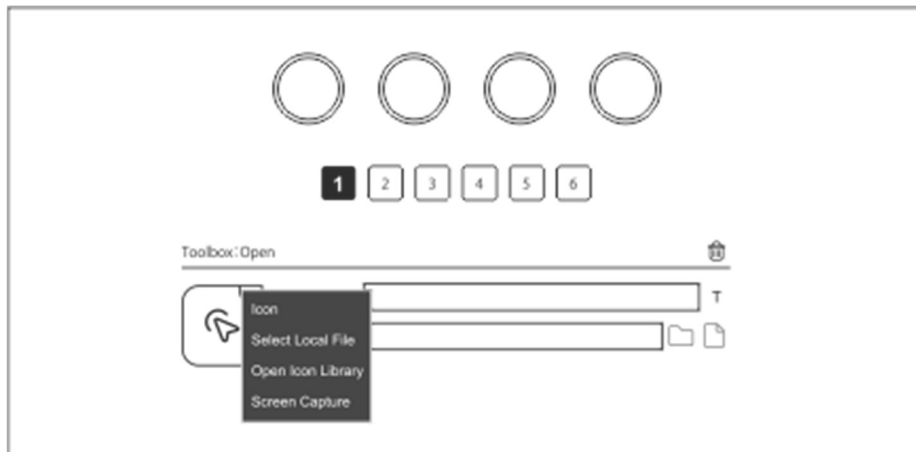

4. Skonfiguruj swoje akcje i spersonalizuj przyciski za pomocą niestandardowych ikon - dla najlepszych rezultatów użyj plików: .jpg, .png, .gif o wymiarach 126×126 pikseli.