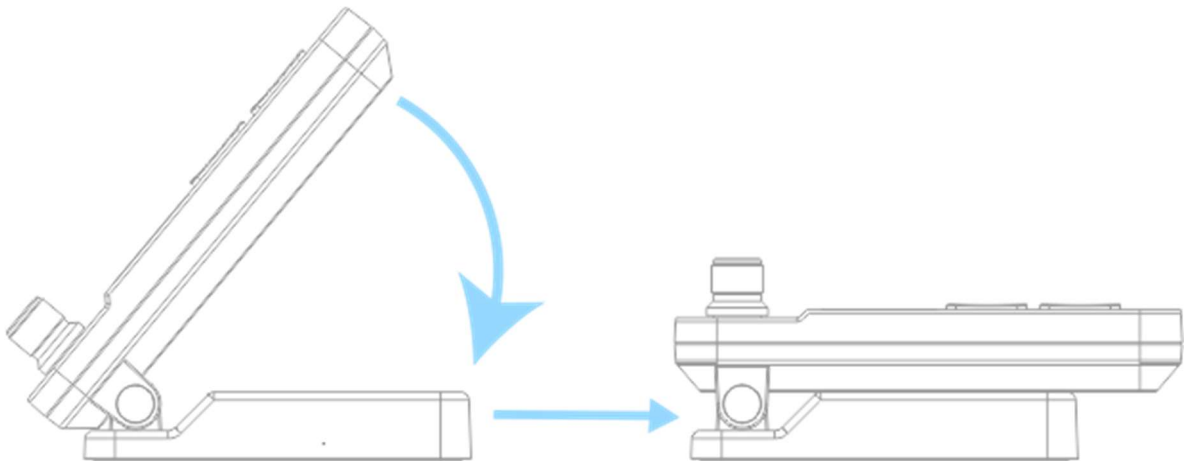

8. Pozycję można regulować w zakresie od 0 do 60 stopni.