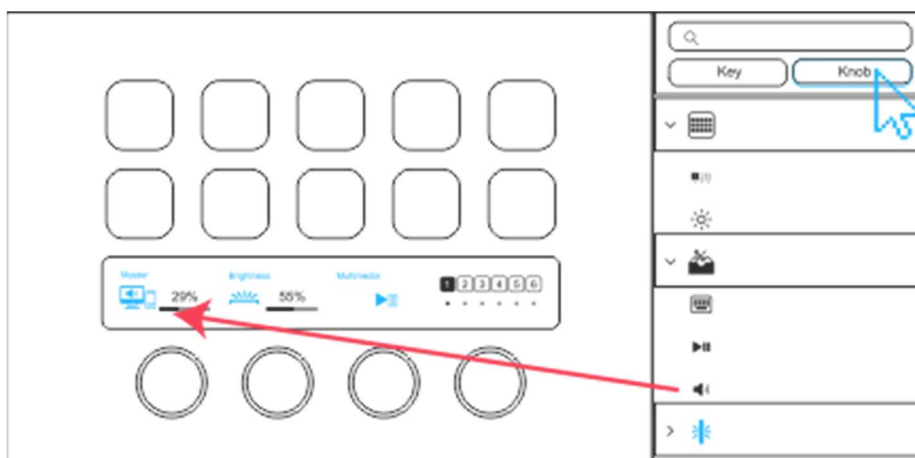

## Instalacja

1. Pobierz aplikację do obsługi stacji streamingowej ze strony [www.redragon.pl](http://www.redragon.pl) a następnie ją zainstaluj:

**Windows – proszę pobrać plik:** Stream-Station-Installer\_Windows

**MacOS – proszę pobrać plik :** Stream-Station-Installer\_Mac

2. Podłącz stację bezpośrednio do portu USB Twojego komputera PC/Mac, a następnie uruchom zainstalowaną wcześniej aplikację.

**\* Nie zaleca się używania hubów USB / stacji dokowania.**

**USB 3.0: Tylko transmisja danych, brak obsługi ładowania.**

3. Uruchom aplikację stacji streamingowej Redragon. Przeciągnij akcje z prawego panelu i upuść je po lewej stronie, aby określić funkcje w obszarze przycisków.