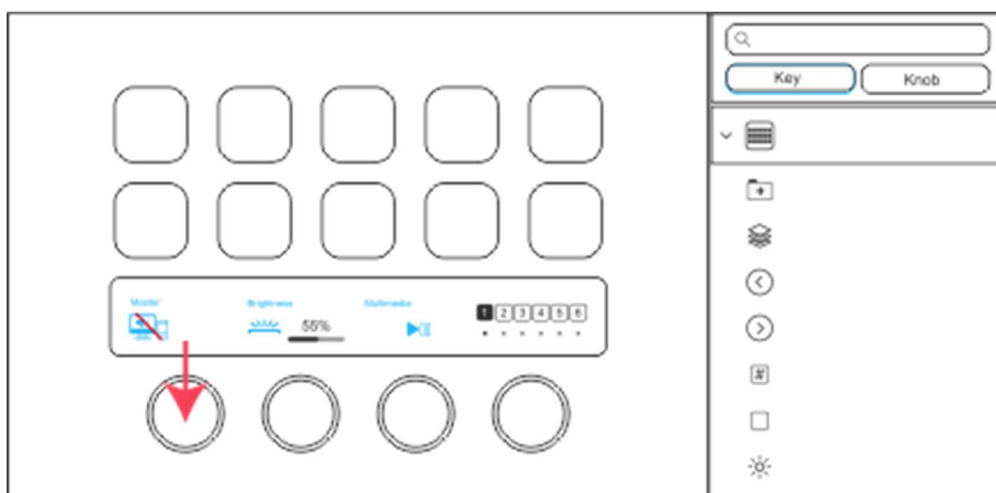

6. Dotknij pokrętła, aby wykonać dodatkowe czynności, takie jak wyciszenie dźwięku lub włączenie/wyłączenie światła.