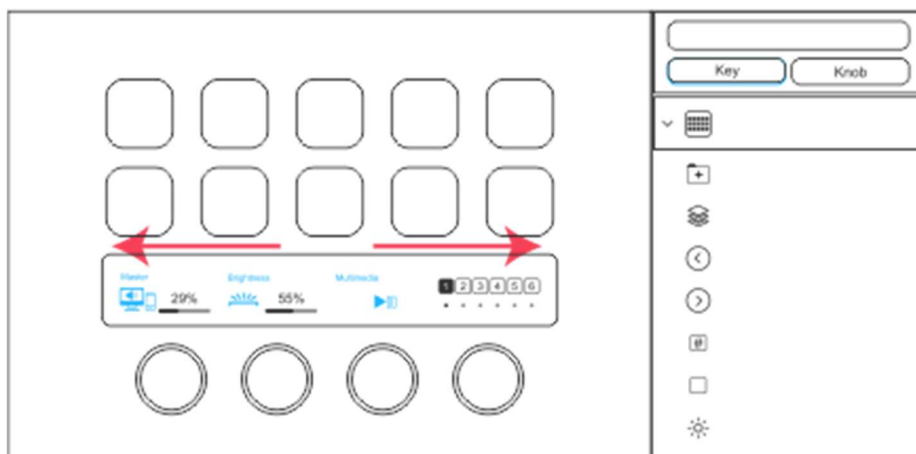

**USB 3.0: Tylko transmisja danych, brak obsługi ładowania.**

3. Uruchom aplikację stacji streamingowej Redragon. Przeciągnij akcje z prawego panelu i upuść je po lewej stronie, aby określić funkcje w obszarze przycisków.

4. Skonfiguruj swoje akcje i spersonalizuj przyciski za pomocą niestandardowych ikon - dla najlepszych rezultatów użyj plików: .jpg, .png, .gif o wymiarach 126×126 pikseli.

5. Przeciągnij ekran dotykowy w lewo/prawo, aby poruszać się między różnymi scenami.