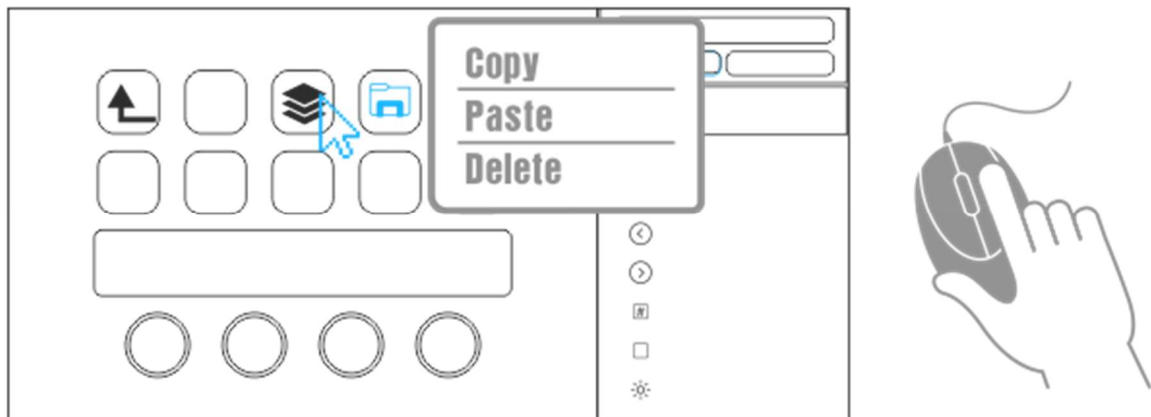

7. Kliknij prawym przyciskiem myszy na klawiszach aby skopiować, wkleić lub usunąć akcję.